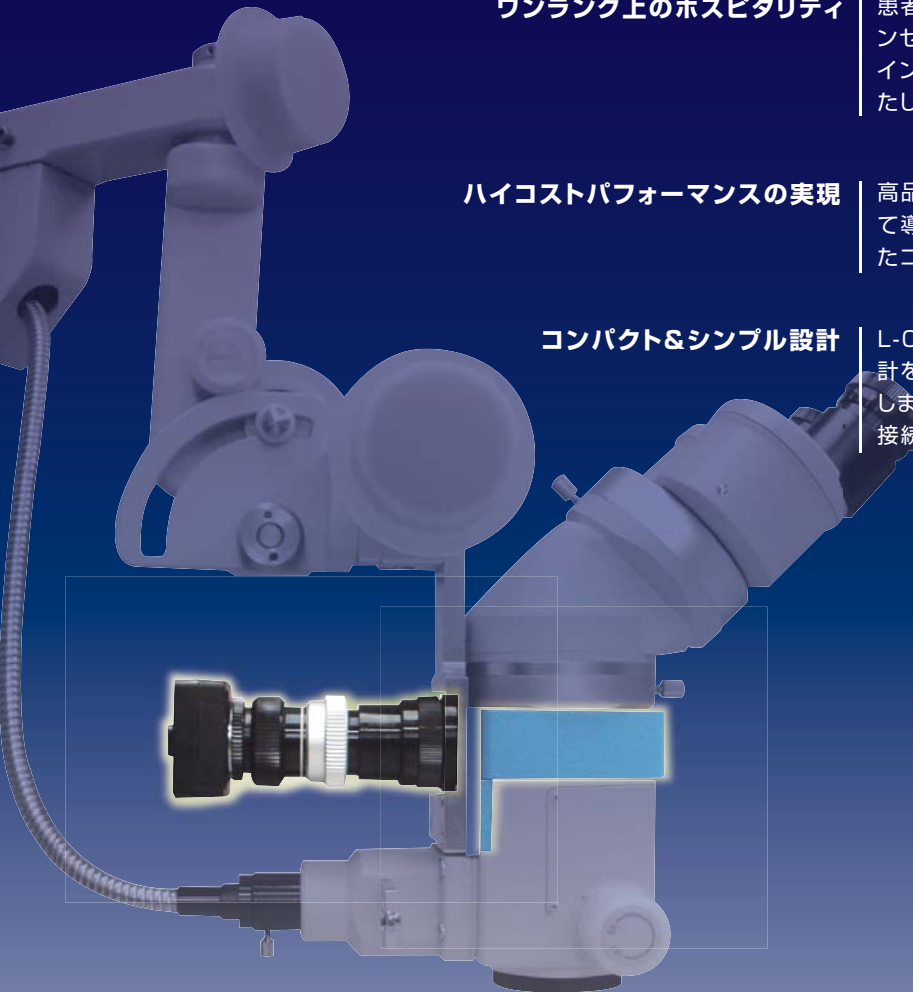

SIMPLE MOVIE CAMERA

L-0950SDP OPTION

これからの外来処置は、
「見える」、「わかる」、安心のインフォームドコンセント。

ワンランク上のホスピタリティ

患者さまへの「一歩先のホスピタリティ」をご提供することをコンセプトに、このユニットは開発されました。外来処置におけるインフォームドコンセントの質を高めることが、患者さまのよりたしかな「納得」「安心」につながります。

ハイコストパフォーマンスの実現

高品質の撮像素子を採用しつつ、すべての診療施設さまにとって導入がしやすいよう、これまでのカメラシステムの常識を超えたコストパフォーマンスを徹底的に追求しました。

コンパクト&シンプル設計

L-0950SDPの特徴であるコンパクトさを損なわない軽量設計を実現。重量によるブレを軽減し、安定した視野の確保に成功しました。また、ビームスプリッターやカメラマウントなどの煩雑な接続も必要としません。

L-0950SDP-D70

シンプルムービーカメラ 1.3M (F=70)

1.3M
DIGITAL CCD

F=70
DISTANCE

FREE!

When you buy
L-0950SDP-D70

「撮る」「見せる」「管理する」

- ワンタッチで動画、静止画を簡単撮影。
- プレビュー機能で簡単インフォームドコンセント。
- 患者様別、日付別などフォルダのルール付けで自由自在に動画を管理。